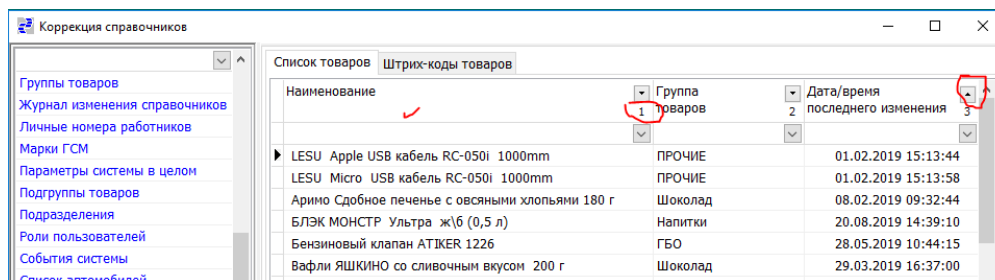

Интерфейс системы

Поддержка сортировки по столбцу

Введена сортировка полей в таблице, оператором с использованием клавиши Shift+клик мышки по заголовку таблицы

-нужно удерживая Shift нажать мышкой на заголовок поля, появится стрелка с направлением сортировки, повторный щелчок меняет направление сортировки – третий отключает. Щелчок по другому полю этой же таблицы вызывает дополнительно сортировку по этому полю и выводятся цифра с порядком сортировки.

Отбор значений по образцу

Удобный способ для просмотра нужных данных

Щелкните мышкой в нужное поле столбца, и начинаете набирать текст – он появляется в верхнем окошке и сразу происходит отбор данных, для удаления неверных символов и отмены отбора используйте стандартные клавиши (BackSpace). Заглавные буквы проверяются, для отбора со середины значения используйте префикс '%' или измените параметры поиска.