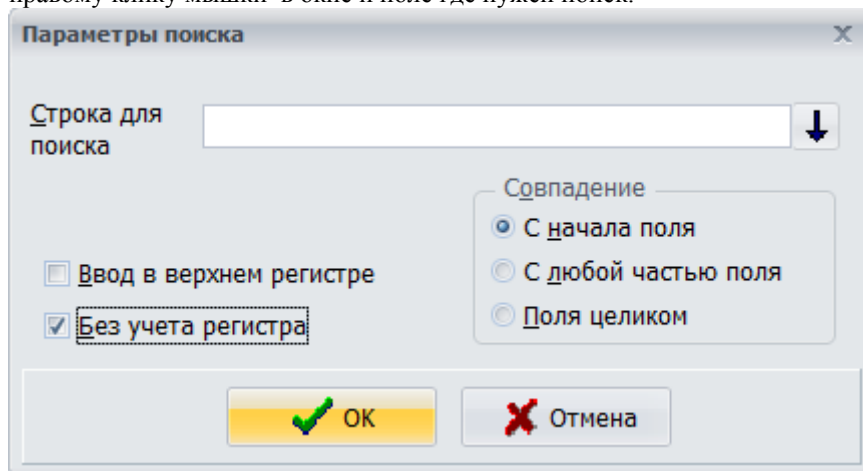

Эти значения сохраняются для текущего пользователя.