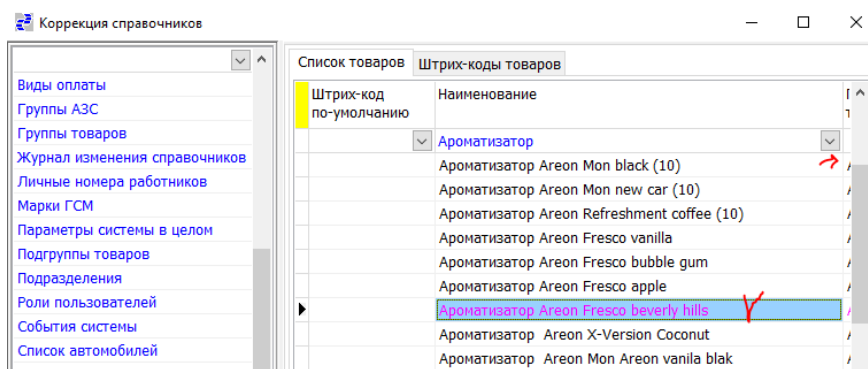

Отбор значений по образцу

Удобный способ для просмотра нужных данных

Щелкните мышкой в нужное поле столбца, и начинаете набирать текст – он появляется в верхнем окошке и сразу происходит отбор данных, для удаления неверных символов и отмены отбора используйте стандартные клавиши (BackSpace). Заглавные буквы проверяются, для отбора со середины значения используйте префикс '%' или измените параметры поиска.

Уголок вниз в поле отбора позволяет выбрать готовые шаблоны из ранее введенных. Для удобства отбора используйте опции поиска, которые вызываются сочетанием клавиш Ctrl+Вверх или по правому клику мышки в окне и поле где нужен поиск.