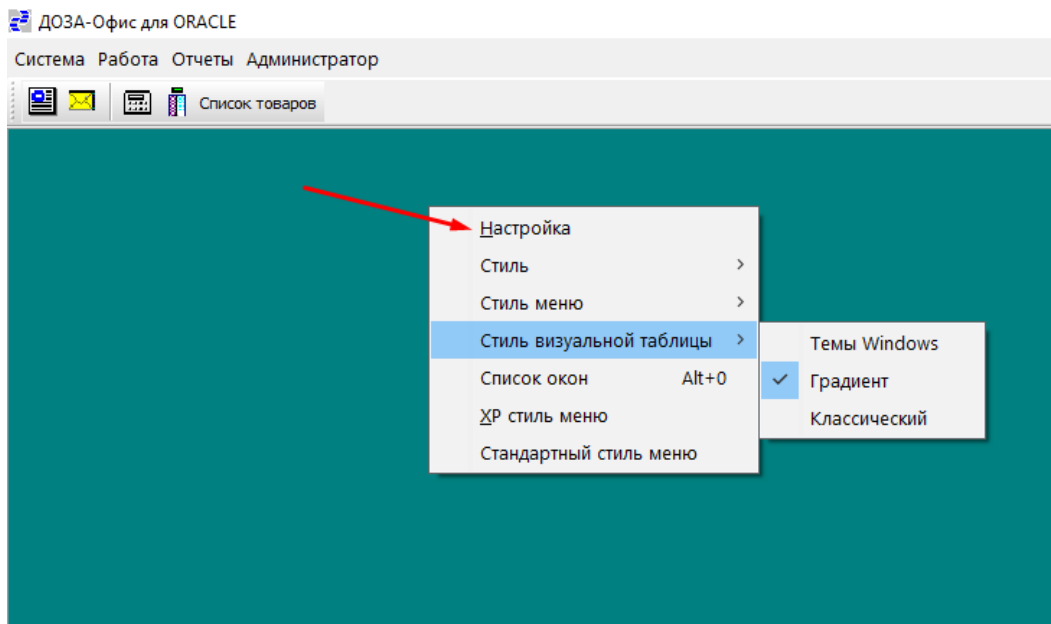

The screenshot shows a software window titled "Коррекция справочников". On the left is a sidebar with a tree view of navigation options. The main area contains a table with columns for "Артикул", "Наименование", "Группа товаров", and "Подгруппа товара в группе". A context menu is open over the table, showing options like "Выбор состояния таблицы" and "Все группы".

Сайдбар (Слева):

- Виды оплаты
- Группы АЗС
- Группы товаров
- Журнал изменения справочников
- Личные номера работников
- Марки GSM
- Параметры системы в целом
- Подгруппы товаров
- Подразделения
- Роли пользователей
- События системы
- Список автомобилей
- Список клиентов
- Список поставщиков
- Список принятых карт
- Список стран
- Список товаров**
- Список эмитентов пластиковых карт
- Справочник скидок

Контекстное меню (Справа):

- Выбор состояния таблицы
- Все группы
- Название
- Артикул
- Имя
- Товары за последние 10 дней

Создание своего меню

Производится щелчком мышки по пустому экрану и нажатию правой клавиши.