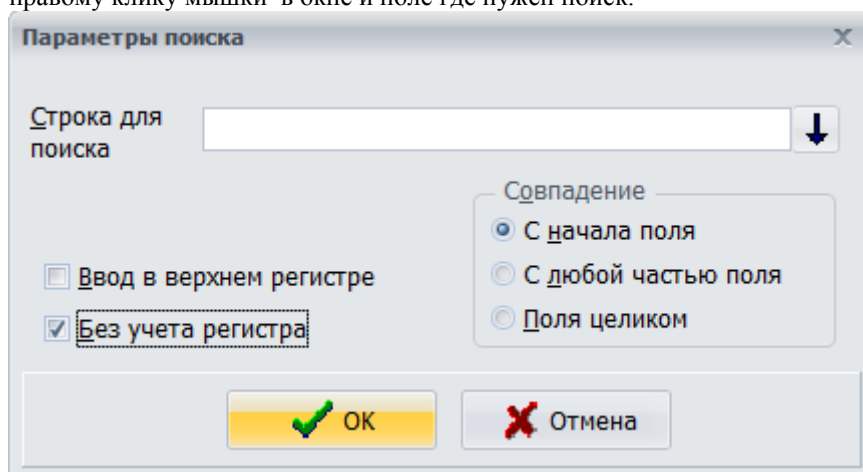

Эти значения сохраняются для текущего пользователя.