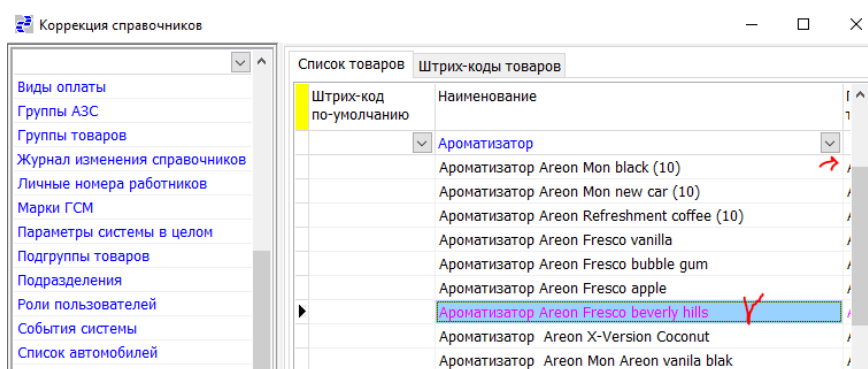

Интерфейс системы

Поддержка сортировки по столбцу

Введена сортировка полей в таблице, оператором с использованием клавиши Shift+клик мышки по заголовку таблицы

-нужно удерживая Shift нажать мышкой на заголовок поля, появится стрелка с направлением сортировки, повторный щелчок меняет направление сортировки – третий отключает. Щелчок по другому полю этой же таблицы вызывает дополнительно сортировку по этому полю и выводятся цифра с порядком сортировки.

Отбор значений по образцу

Удобный способ для просмотра нужных данных

Щелкните мышкой в нужное поле столбца, и начинаете набирать текст – он появляется в верхнем окошке и сразу происходит отбор данных, для удаления неверных символов и отмены отбора используйте стандартные клавиши (BackSpace). Заглавные буквы проверяются, для отбора со середины значения используйте префикс '%' или измените параметры поиска.