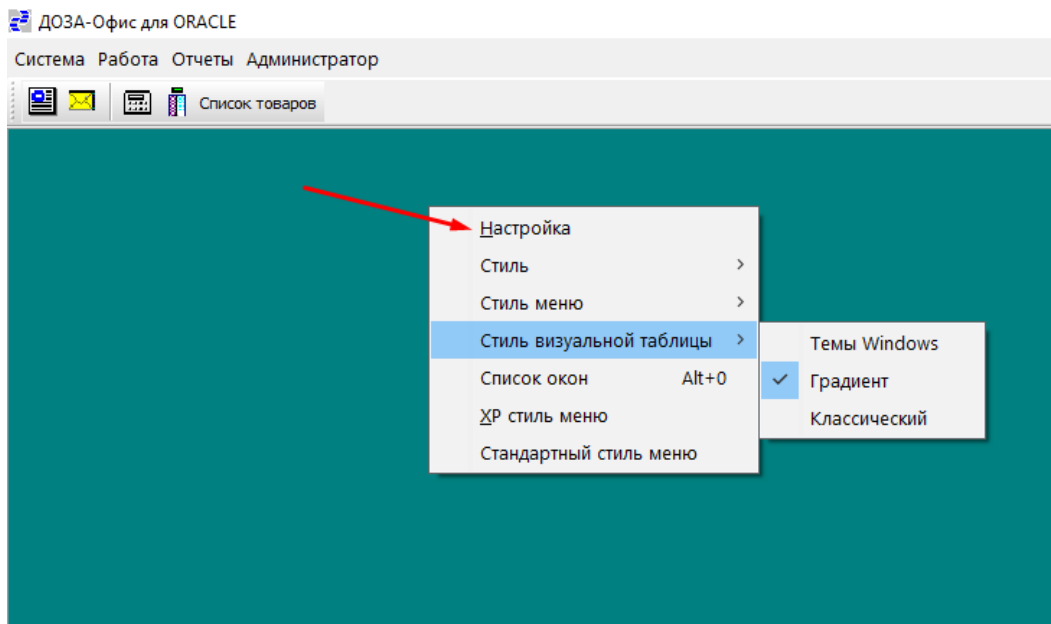

Создание своего меню

Производится щелчком мышки по пустому экрану и нажатии правой клавиши.