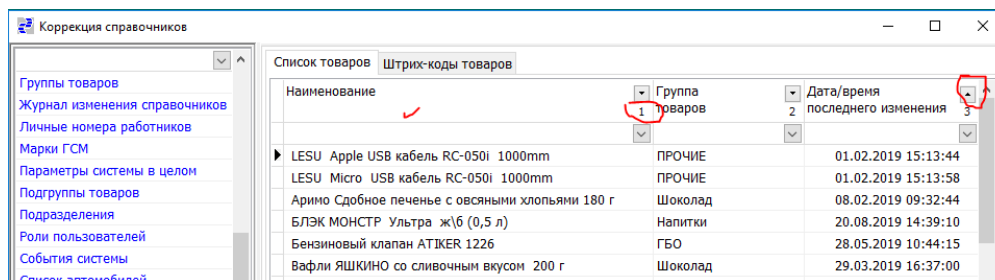

Интерфейс системы

Поддержка сортировки по столбцу

Введена сортировка полей в таблице, оператором с использованием клавиши Shift+клик мышки по заголовку таблицы

-нужно удерживая Shift нажать мышкой на заголовок поля, появится стрелка с направлением сортировки, повторный щелчок меняет направление сортировки – третий отключает. Щелчок по другому полю этой же таблицы вызывает дополнительно сортировку по этому полю и выводятся цифра с порядком сортировки.

Отбор значений по образцу

Удобный способ для просмотра нужных данных

Щелкните мышкой в нужное поле столбца, и начинаете набирать текст – он появляется в верхнем окошке и сразу происходит отбор данных, для удаления неверных символов и отмены отбора используйте стандартные клавиши (BackSpace). Заглавные буквы проверяются, для отбора со середины значения используйте префикс '%' или измените параметры поиска.

Уголок вниз в поле отбора позволяет выбрать готовые шаблоны из ранее введенных. Для удобства отбора используйте опции поиска, которые вызываются сочетанием клавиш Ctrl+Вверх или по правому клику мышки в окне и поле где нужен поиск.